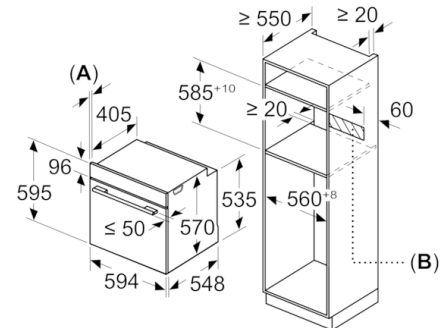

**Serie | 6, Forno integrável, 60 x 60 cm, Preto
HBG5780B6**

Instalação com uma placa de cozinhar.

Medidas em mm

A: 19,5 mm
B: Espaço para ligação do aparelho 320 x 115 mm