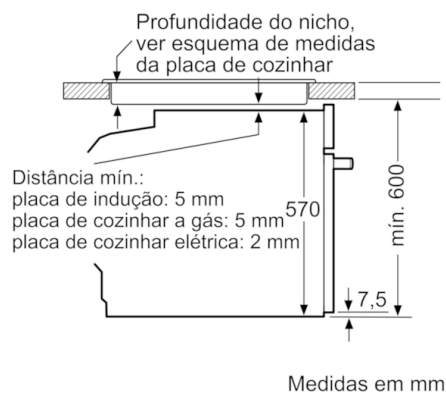

**Serie | 6, Forno integrável, 60 x 60 cm, Preto
HBG5780B6**

Instalação com uma placa de cozinhar.

Medidas em mm

A: 19,5 mm
B: Espaço para ligação do aparelho 320 x 115 mm