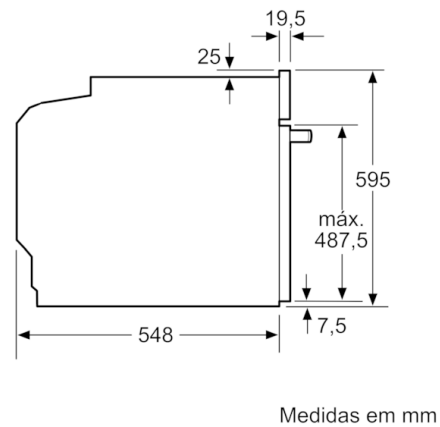

**Serie | 6, Forno integrável, 60 x 60 cm, Preto
HBG5780B6**

Instalação com uma placa de cozinhar.

Medidas em mm

A: 19,5 mm
B: Espaço para ligação do aparelho 320 x 115 mm