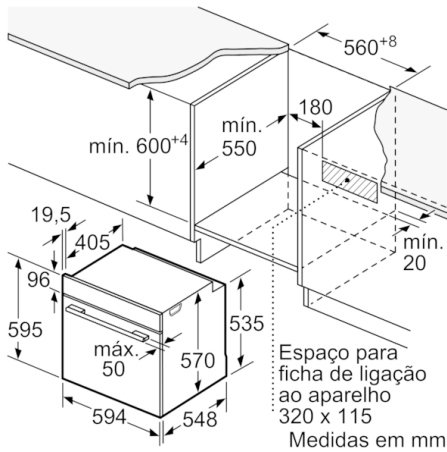

**Serie | 6, Forno integrável, 60 x 60 cm, Preto
HBG5780B6**

Instalação com uma placa de cozinhar.

Medidas em mm

A: 19,5 mm
B: Espaço para ligação do aparelho 320 x 115 mm